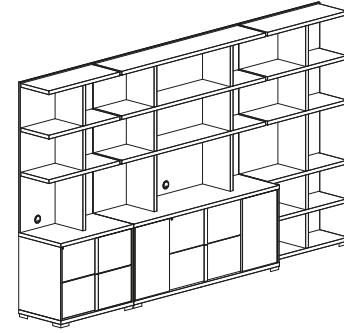

DESK W. 120 PJTI0784GR

featuring adjustable feet levellers

inch	W 47"	D 24"	H 30"
cm	L 120	P 61	H 76
Crts	2	kg 48	m ³ 0,16

RETURN DESK W. 120 PJTI0786GR

featuring adjustable feet levellers

inch	W 47"	D 24"	H 30"
cm	L 120	P 61	H 76
Crts	2	kg 46	m ³ 0,15

COMPOSITION EXAMPLES:

LIBRARY COMPOSITION 1 PJTI0800GR

inch W 150" D 20" H 84"
cm L 379,6 P 52 H 212,2
Crts 10 kg 428 m³ 1,93

LIBRARY COMPOSITION 2 PJTI0801GR

inch W 142" D 20" H 84"
cm L 359,2 P 52 H 212,2
Crts 10 kg 510 m³ 2,47

LIBRARY COMPOSITION 3 PJTI0802GR

inch W 146" D 20" H 84"
cm L 369,4 P 52 H 212,2
Crts 10 kg 468 m³ 2,20

LIBRARY COMPOSITION 4 PJTI0803GR

inch W 146" D 20" H 84"
cm L 369,4 P 52 H 212,2
Crts 10 kg 468 m³ 2,2