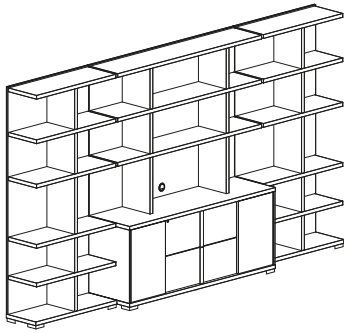

inch	W 71"	D 34"	H 30"
cm	L 180	P 86	H 76
Crts	2	kg 84	m ³ 0,28

DESK W. 167 PJTI0782GR

With 2 wireways
featuring adjustable feet levellers

inch	W 66"	D 30"	H 30"
cm	L 167	P 76,2	H 76
Crts	1	kg 72	m ³ 0,24

DESK W. 120 PJTI0784GR

featuring adjustable feet levellers

inch	W 47"	D 24"	H 30"
cm	L 120	P 61	H 76
Crts	2	kg 48	m ³ 0,16

RETURN DESK W. 120 PJTI0786GR

featuring adjustable feet levellers

inch	W 47"	D 24"	H 30"
cm	L 120	P 61	H 76
Crts	2	kg 46	m ³ 0,15

COMPOSITION EXAMPLES:

LIBRARY COMPOSITION 1 PJTI0800GR

inch W 150" D 20" H 84"
cm L 379,6 P 52 H 212,2
Crts 10 kg 428 m³ 1,93

LIBRARY COMPOSITION 2 PJTI0801GR

inch W 142" D 20" H 84"
cm L 359,2 P 52 H 212,2
Crts 10 kg 510 m³ 2,47

LIBRARY COMPOSITION 3 PJTI0802GR

inch W 146" D 20" H 84"
cm L 369,4 P 52 H 212,2
Crts 10 kg 468 m³ 2,20

LIBRARY COMPOSITION 4 PJTI0803GR

inch W 146" D 20" H 84"
cm L 369,4 P 52 H 212,2
Crts 10 kg 468 m³ 2,2