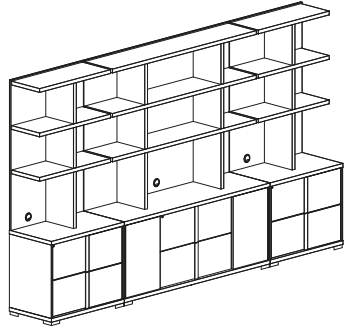

inch	W 71"	D 34"	H 30"
cm	L 180	P 86	H 76
Crts	2	kg 84	m ³ 0,28

DESK W. 167 PJTI0782GR

With 2 wireways
featuring adjustable feet levellers

inch	W 66"	D 30"	H 30"
cm	L 167	P 76,2	H 76
Crts	1	kg 72	m ³ 0,24

DESK W. 120 PJTI0784GR

featuring adjustable feet levellers

inch	W 47"	D 24"	H 30"
cm	L 120	P 61	H 76
Crts	2	kg 48	m ³ 0,16

RETURN DESK W. 120 PJTI0786GR

featuring adjustable feet levellers

inch	W 47"	D 24"	H 30"
cm	L 120	P 61	H 76
Crts	2	kg 46	m ³ 0,15

COMPOSITION EXAMPLES:

LIBRARY COMPOSITION 1 PJTI0800GR

inch W 150" D 20" H 84"
cm L 379,6 P 52 H 212,2
Crts 10 kg 428 m³ 1,93

LIBRARY COMPOSITION 2 PJTI0801GR

inch W 142" D 20" H 84"
cm L 359,2 P 52 H 212,2
Crts 10 kg 510 m³ 2,47

LIBRARY COMPOSITION 3 PJTI0802GR

inch W 146" D 20" H 84"
cm L 369,4 P 52 H 212,2
Crts 10 kg 468 m³ 2,20

LIBRARY COMPOSITION 4 PJTI0803GR

inch W 146" D 20" H 84"
cm L 369,4 P 52 H 212,2
Crts 10 kg 468 m³ 2,2