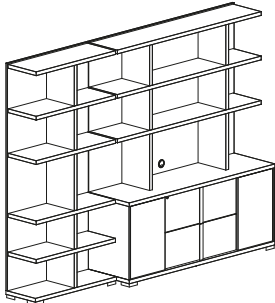

DESK W. 120 PJTI0784GR

featuring adjustable feet levellers

inch	W 47"	D 24"	H 30"
cm	L 120	P 61	H 76
Crts	2	kg 48	m ³ 0,16

RETURN DESK W. 120 PJTI0786GR

featuring adjustable feet levellers

inch	W 47"	D 24"	H 30"
cm	L 120	P 61	H 76
Crts	2	kg 46	m ³ 0,15

COMPOSITION EXAMPLES:

LIBRARY COMPOSITION 1 PJTI0800GR

inch W 150" D 20" H 84"
cm L 379,6 P 52 H 212,2
Crts 10 kg 428 m³ 1,93

LIBRARY COMPOSITION 2 PJTI0801GR

inch W 142" D 20" H 84"
cm L 359,2 P 52 H 212,2
Crts 10 kg 510 m³ 2,47

LIBRARY COMPOSITION 3 PJTI0802GR

inch W 146" D 20" H 84"
cm L 369,4 P 52 H 212,2
Crts 10 kg 468 m³ 2,20

LIBRARY COMPOSITION 4 PJTI0803GR

inch W 146" D 20" H 84"
cm L 369,4 P 52 H 212,2
Crts 10 kg 468 m³ 2,2