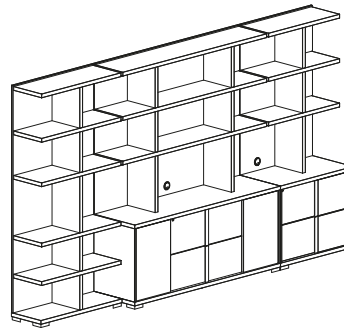

DESK W. 120 PJTI0784GR

featuring adjustable feet levellers

inch	W 47"	D 24"	H 30"
cm	L 120	P 61	H 76
Crts	2	kg 48	m ³ 0,16

RETURN DESK W. 120 PJTI0786GR

featuring adjustable feet levellers

inch	W 47"	D 24"	H 30"
cm	L 120	P 61	H 76
Crts	2	kg 46	m ³ 0,15

COMPOSITION EXAMPLES:

LIBRARY COMPOSITION 1 PJTI0800GR

inch W 150" D 20" H 84"
cm L 379,6 P 52 H 212,2
Crts 10 kg 428 m³ 1,93

LIBRARY COMPOSITION 2 PJTI0801GR

inch W 142" D 20" H 84"
cm L 359,2 P 52 H 212,2
Crts 10 kg 510 m³ 2,47

LIBRARY COMPOSITION 3 PJTI0802GR

inch W 146" D 20" H 84"
cm L 369,4 P 52 H 212,2
Crts 10 kg 468 m³ 2,20

LIBRARY COMPOSITION 4 PJTI0803GR

inch W 146" D 20" H 84"
cm L 369,4 P 52 H 212,2
Crts 10 kg 468 m³ 2,2